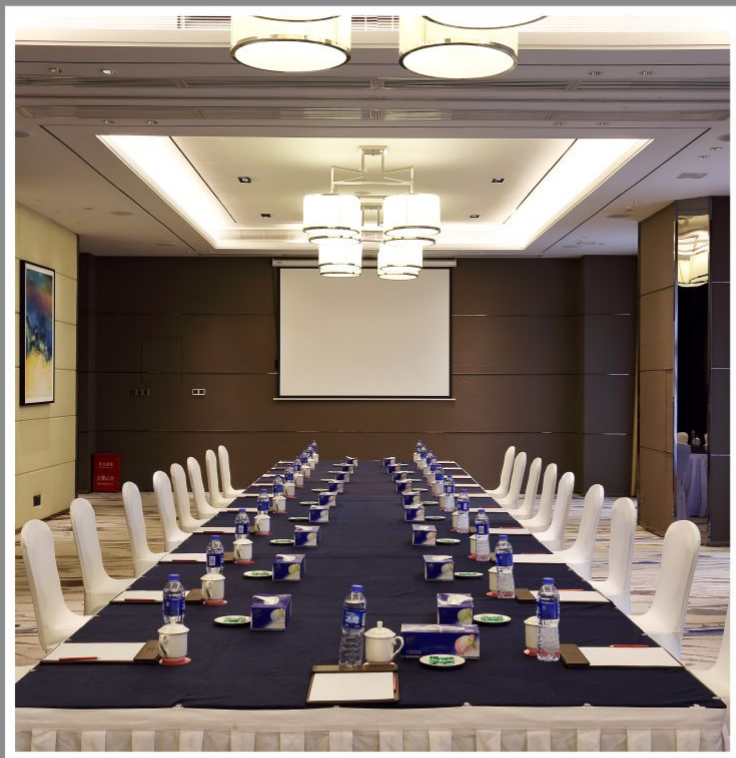

●会议室1-3

●会议室4-7