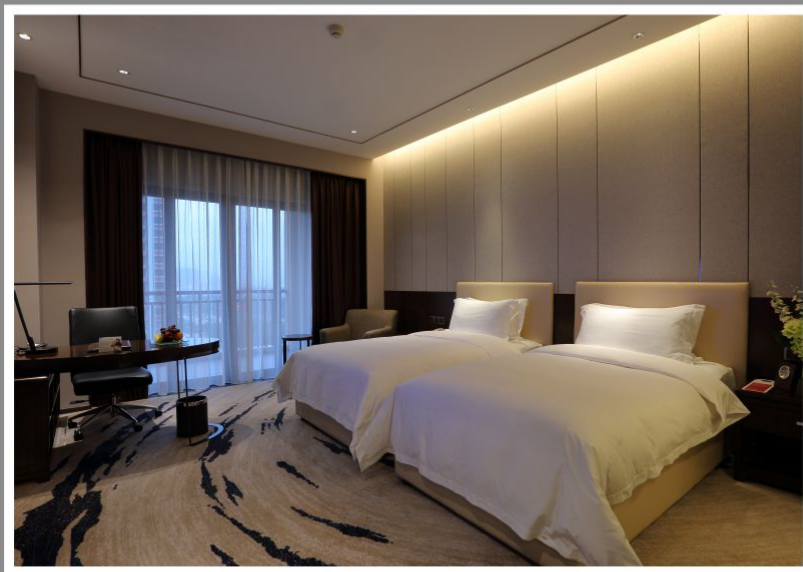

客房设施

Room Facilities

園景豪華大床房

湖景高級雙床房

酒店拥有配套完善、装修风格奢华典雅的各式客房300余间。客房均有配置有线及无线高级上网服务，设有无烟楼层与行政酒廊，更有训练有素的服务团队，为客人提供国际白金管家和金钥匙服务；秉承“朝夕之间，迎来送往，亦绅亦淑显至尊；德成于中，礼形于外，服务一切源于心”的服务标准为客人提供管家式服务。

总统套房

总统套房

营业时间 Business Hour