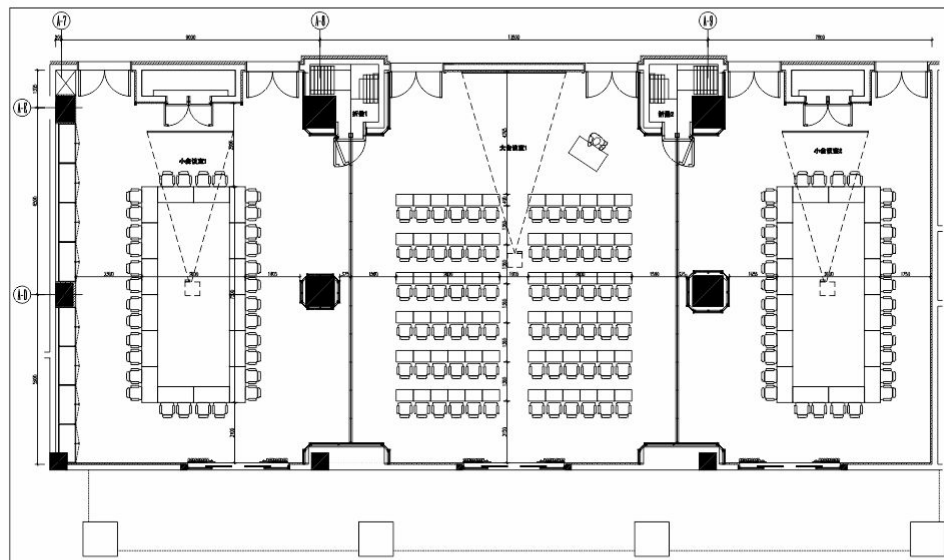

- 翡翠宴会厅
- 宴会厅1
- 宴会厅2
- 红郡多功能厅
- 会议室1
- 会议室2
- 会议室3
- 会议室4
- 会议室5
- 会议室6
- 会议室7

翡翠宴会厅平面图

• 翡翠宴会厅

红郡多功能厅平面图

●红郡多功能厅

会议室1-3平面图

●会议室1-3

●会议室4-7

会议室4-7平面图

台型

中式宴会型

剧院式

岛屿式

西式宴会型

分组式

课桌式

婚宴

Wedding

我们为您打造一场
至臻完美的婚礼

格调品味
浪漫创意

专业的婚礼团队秉承着对婚礼的格调品味、浪漫创意及美好细节的追求理念，为您提供华丽的宴会场地，别具一格的婚礼布置建议以及美味佳肴，致力让每一对在华美度过人生的重要时刻的新人，尊享一生一次的奢华与浪漫。

MEETING ROOM

名称	面积：M ²	中式宴会	西式宴会	鸡尾酒	剧院式	课堂式	回型	长方型	U型
翡翠宴会厅	1100	60	480	480	900	550	260	220	200
宴会厅1	550	30	230	230	450	270	130	110	100
宴会厅2	550	30	230	230	450	270	130	110	100
红郡厅	180	12	96	96	180	120	80	70	54
会议室1	77	5	--	--	81	54	48	42	36
会议室2	121	8	64	64	120	70	70	54	36
会议室3	77	5	--	--	81	54	48	42	36
会议室4	63	4	--	--	72	42	36	30	24
会议室5	63	4	--	--	72	42	36	30	24
会议室6	63	4	--	--	72	42	36	30	24
会议室7	63	4	--	--	72	42	36	36	24