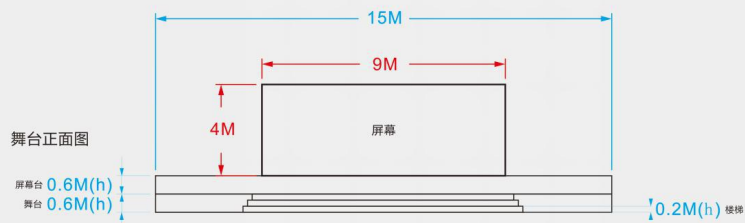

场地实景

THE ART OMNI DIRECTIONAL SERVICE

演播厅场地平面尺寸

舞台台阶高：0.2M高（3阶共0.6M）

舞台屏幕台高：0.6M高

舞台尺寸：15M长X6M深x0.6M高

屏幕尺寸：9M长x4M高

化妆间尺寸：5.5M长X5.7M宽

天屏尺寸:10M长X1M宽

侧屏尺寸:6M长X0.5M宽

☆观众区域可容纳200余人

演播厅现场

演播厅活动现场

演播厅活动现场

化妆间实景

导播室现场图