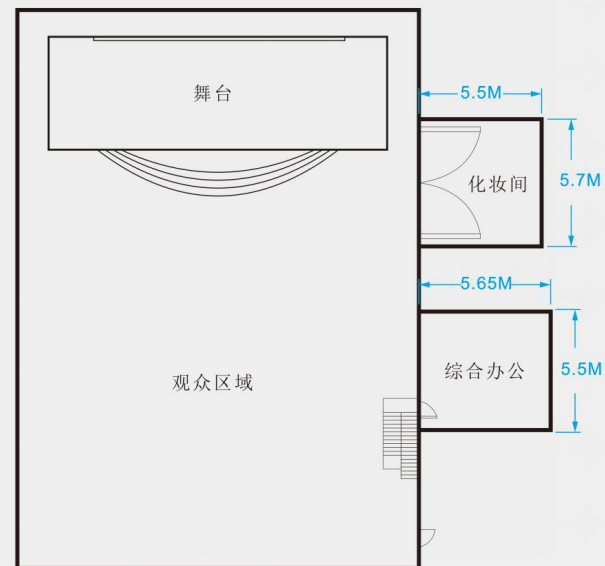

场地实景

THE ART OMNI DIRECTIONAL SERVICE

演播厅场地平面尺寸

舞台台阶高：0.2M高（3阶共0.6M）

舞台屏幕台高：0.6M高

舞台尺寸：15M长X6M深x0.6M高

屏幕尺寸：9M长x4M高

化妆间尺寸：5.5M长X5.7M宽

天屏尺寸:10M长X1M宽

侧屏尺寸:6M长X0.5M宽

☆观众区域可容纳200余人

演播厅现场

演播厅活动现场

演播厅活动现场

化妆间实景

导播室现场图