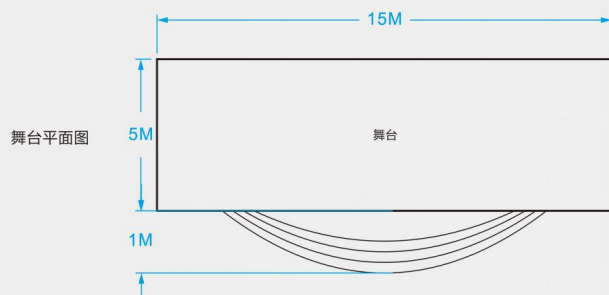

场地实景

THE ART OMNI DIRECTIONAL SERVICE

演播厅场地平面尺寸

舞台台阶高：0.2M高（3阶共0.6M）

舞台屏幕台高：0.6M高

舞台尺寸：15M长X6M深x0.6M高

屏幕尺寸：9M长x4M高

化妆间尺寸：5.5M长X5.7M宽

天屏尺寸:10M长X1M宽

侧屏尺寸:6M长X0.5M宽

☆观众区域可容纳200余人

演播厅现场

演播厅活动现场

演播厅活动现场

化妆间实景

导播室现场图